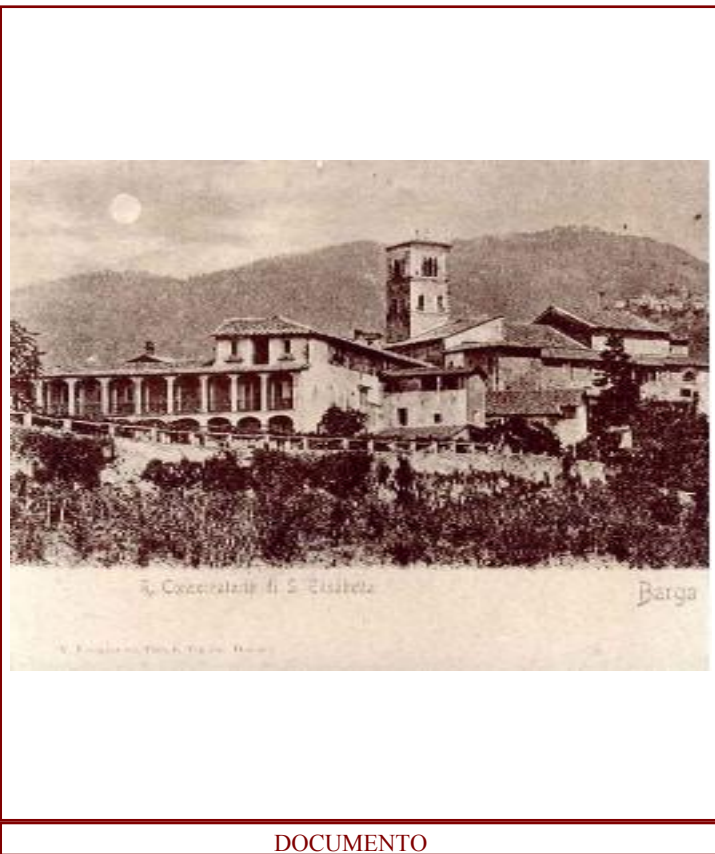

COMUNE DI BARGA

AREA ASSETTO DEL TERRITORIO - SCHEDATURA EDIFICI CENTRO STORICO DI BARGA

___ DOCUMENTI ICONOGRAFICI E CARTOGRAFICI ___

DOC. N°: 40

OGGETTO: IL DUOMO ED IL CONSERVATORIO

AUTORE: Ignoto

DATAZIONE:

TECNICA:

DIMENSIONI:

ARCHIVIO/PROPRIETA': Proprietà privata

COLLOCAZIONE/FONTE:

RISOLUZIONE SCANNER: 100 dpi

RIFERIMENTO DOCUMENTAZIONE D'ARCHIVIO: ASSENTE

EDIFICI INDIVIDUATI:

DENOMINAZIONE:	Duomo di S.Cristoforo	Conservatorio
NUMERO SCHEDE:		

DOCUMENTI

DOCUMENTO

PARTICOLARE O ALLEGATO DEL DOCUMENTO