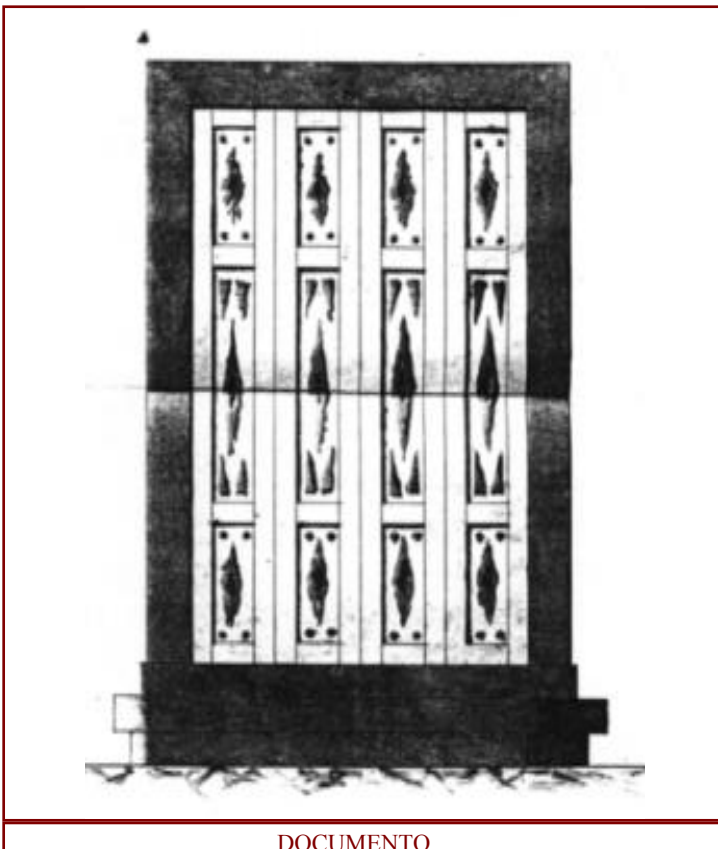

COMUNE DI BARGA

AREA ASSETTO DEL TERRITORIO - SCHEDATURA EDIFICI CENTRO STORICO DI BARGA

___ DOCUMENTI ICONOGRAFICI E CARTOGRAFICI ___

DOC. N°: 27

OGGETTO: RIADATTAMENTO DI UNA PORTA

AUTORE: Candido Santi

DATAZIONE: 1897

TECNICA: Inchiostro ed acquerelli colorati su carta

DIMENSIONI:

ARCHIVIO/PROPRIETA': Archivio Comunale di Barga

COLLOCAZIONE/FONTE: Oggetti Diversi, Oggetti diversi, 2

RISOLUZIONE SCANNER: 100 dpi

RIFERIMENTO DOCUMENTAZIONE D'ARCHIVIO: 107

EDIFICI INDIVIDUATI:

DENOMINAZIONE:	Palazzo Angeli			
NUMERO SCHEDE:				

DOCUMENTI