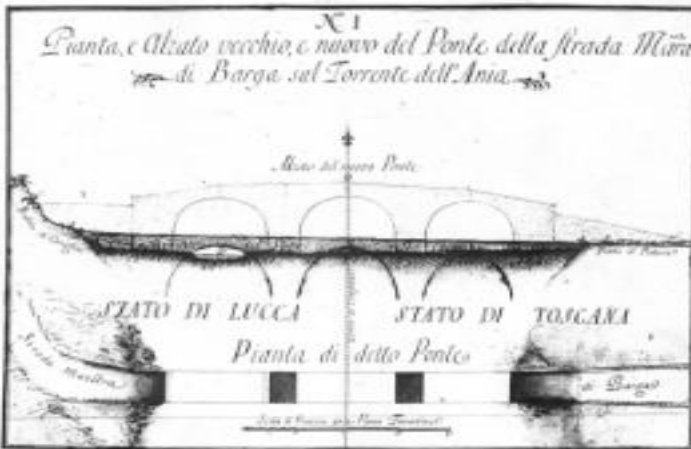

COMUNE DI BARGA

AREA ASSETTO DEL TERRITORIO - SCHEDATURA EDIFICI CENTRO STORICO DI BARGA

DOCUMENTI ICONOGRAFICI E CARTOGRAFICI

DOC. N°: 16

OGGETTO: Pianta e alzato del Ponte all'Ania

AUTORE: Capitani di Parte Guelfa

DATAZIONE: Secolo XVIII

TECNICA: Inchiostro su carta

DIMENSIONI:

ARCHIVIO/PROPRIETA': Archivio di Stato di Firenze

COLLOCAZIONE/FONTE: *Capitani di Parte*, Mappe, cartone XVI/4

RISOLUZIONE SCANNER: 100 dpi

RIFERIMENTO DOCUMENTAZIONE D'ARCHIVIO: ASSENTE

EDIFICI INDIVIDUATI:

DENOMINAZIONE:				
NUMERO SCHEDE:				

DOCUMENTI

DOCUMENTO

PARTICOLARE O ALLEGATO DEL DOCUMENTO