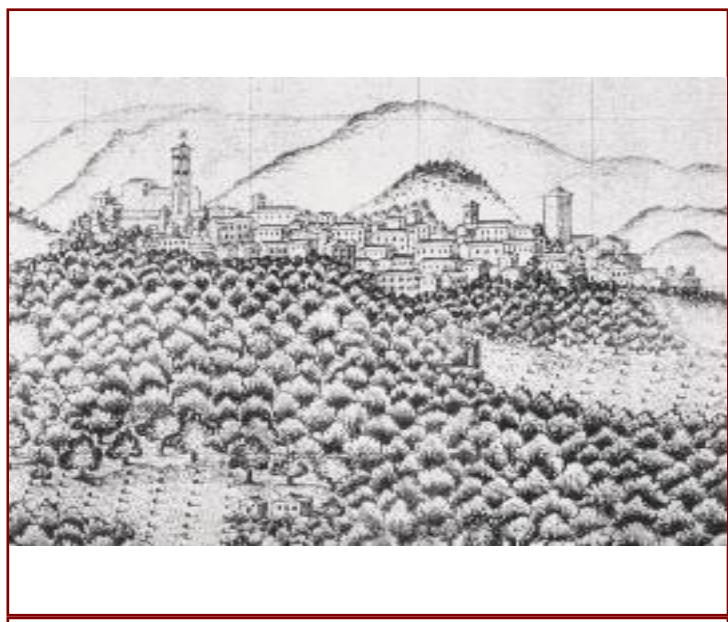

COMUNE DI BARGA

AREA ASSETTO DEL TERRITORIO - SCHEDATURA EDIFICI CENTRO STORICO DI BARGA

DOCUMENTI ICONOGRAFICI E CARTOGRAFICI

DOC. N°: 23

OGGETTO:

AUTORE:

DATAZIONE:

TECNICA:

DIMENSIONI:

ARCHIVIO/PROPRIETA':

COLLOCAZIONE/FONTE:

RISOLUZIONE SCANNER:

RIFERIMENTO DOCUMENTAZIONE D'ARCHIVIO:

ASSENTE

EDIFICI INDIVIDUATI:

DENOMINAZIONE:

Duomo di S.Cristoforo

Palazzo Pretorio

NUMERO SCHEDE:

DOCUMENTI

PARTICOLARE O ALLEGATO DEL DOCUMENTO

Particolare: il Castello di Barga