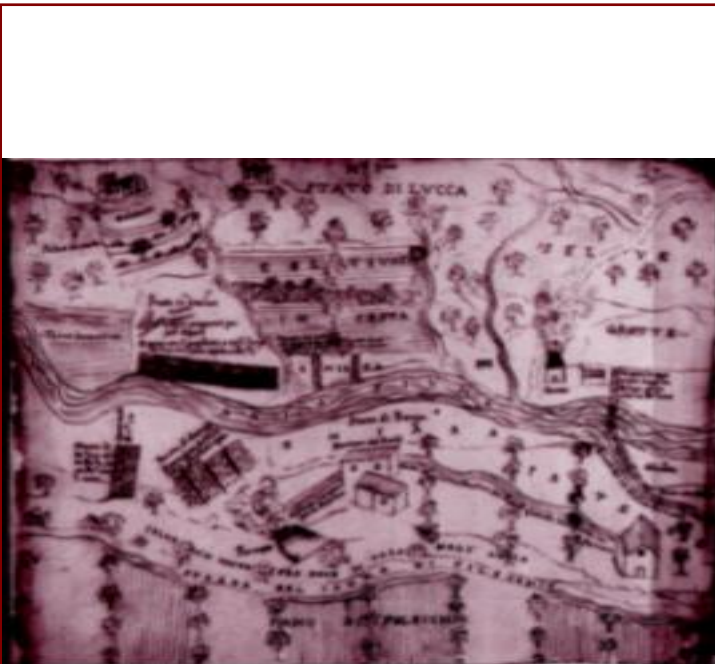

COLLOCAZIONE/FONTE: *Piante Antiche dei Confini*, n°51

RISOLUZIONE SCANNER: 100 dpi

RIFERIMENTO DOCUMENTAZIONE D'ARCHIVIO: ASSENTE

EDIFICI INDIVIDUATI:

DENOMINAZIONE:				
NUMERO SCHEDE:				

DOCUMENTI

DOCUMENTO