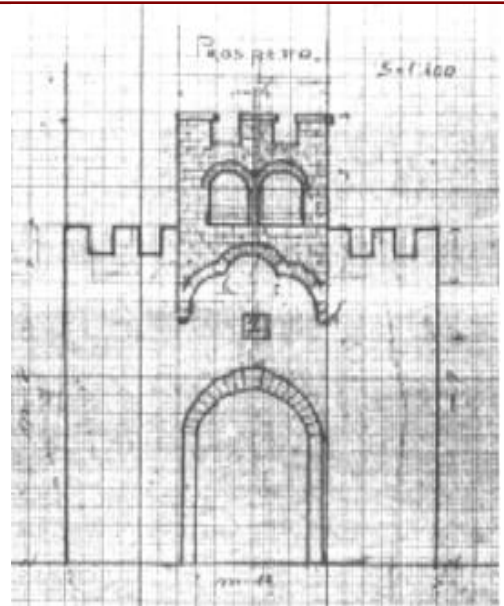

PARTICOLARE O ALLEGATO DEL DOCUMENTO