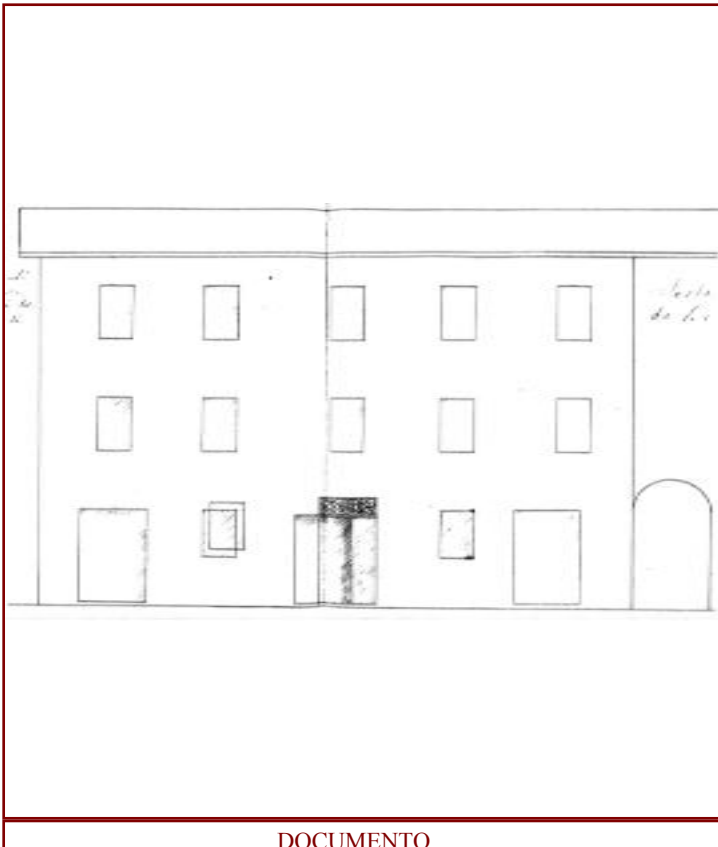

COMUNE DI BARGA

AREA ASSETTO DEL TERRITORIO - SCHEDATURA EDIFICI CENTRO STORICO DI BARGA

___ DOCUMENTI ICONOGRAFICI E CARTOGRAFICI ___

DOC. N°: 29

OGGETTO: RESTAURI AD UN'ABITAZIONE

AUTORE: Lucherini Massimo

DATAZIONE:

TECNICA: Inchiostro su carta

DIMENSIONI:

ARCHIVIO/PROPRIETA': Archivio Comunale di Barga

COLLOCAZIONE/FONTE: Oggetti Diversi, Oggetti diversi, 2

RISOLUZIONE SCANNER: 100 dpi

RIFERIMENTO DOCUMENTAZIONE D'ARCHIVIO: 109

EDIFICI INDIVIDUATI:

DENOMINAZIONE:				
NUMERO SCHEDE:	54			

DOCUMENTI