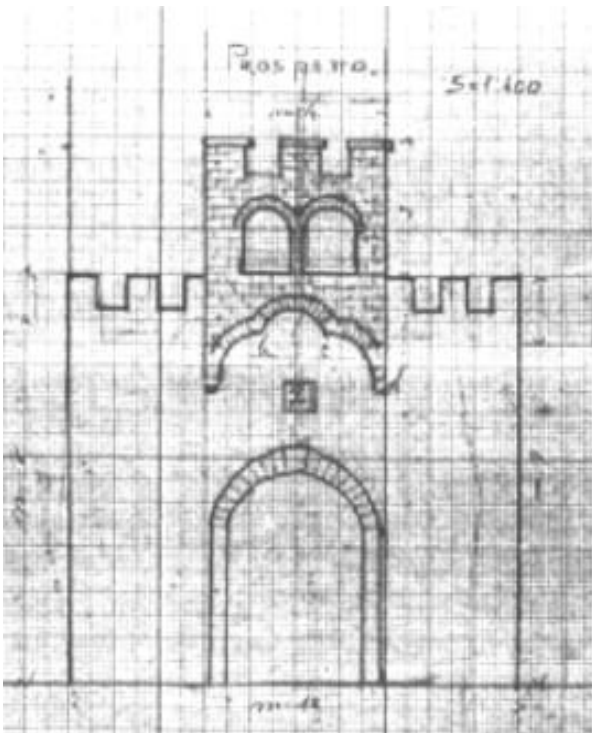

COMUNE DI BARGA

AREA ASSETTO DEL TERRITORIO - SCHEDATURA EDIFICI CENTRO STORICO DI BARGA

DOCUMENTI ICONOGRAFICI E CARTOGRAFICI

DOC. N°: 35

OGGETTO: PORTA MANCIANELLA- DANNI SUBITI DAL TERREMOTO E RIPARAZIONI

AUTORE:

DATAZIONE: 1926

TECNICA: Matita su carta millimetrata

DIMENSIONI:

ARCHIVIO/PROPRIETA': Archivio Comunale di Barga

COLLOCAZIONE/FONTE: Lavori pubblici e comunicazioni, Lavori Diversi, 2

RISOLUZIONE SCANNER: 100 dpi

RIFERIMENTO DOCUMENTAZIONE D'ARCHIVIO: 127

EDIFICI INDIVIDUATI:

DENOMINAZIONE:				
NUMERO SCHEDE:				

DOCUMENTI

DOCUMENTO