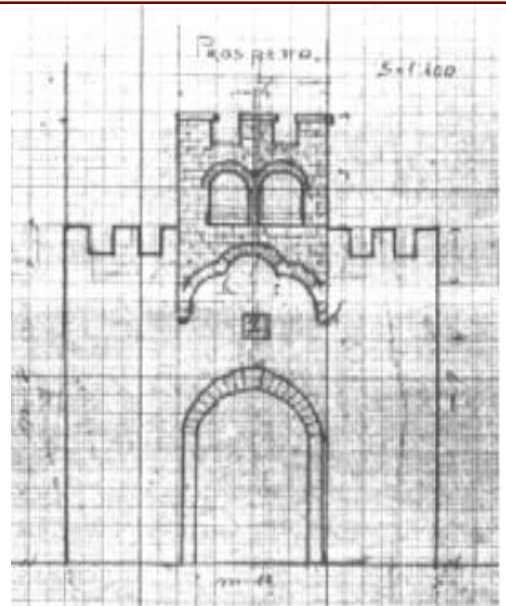

PARTICOLARE O ALLEGATO DEL DOCUMENTO