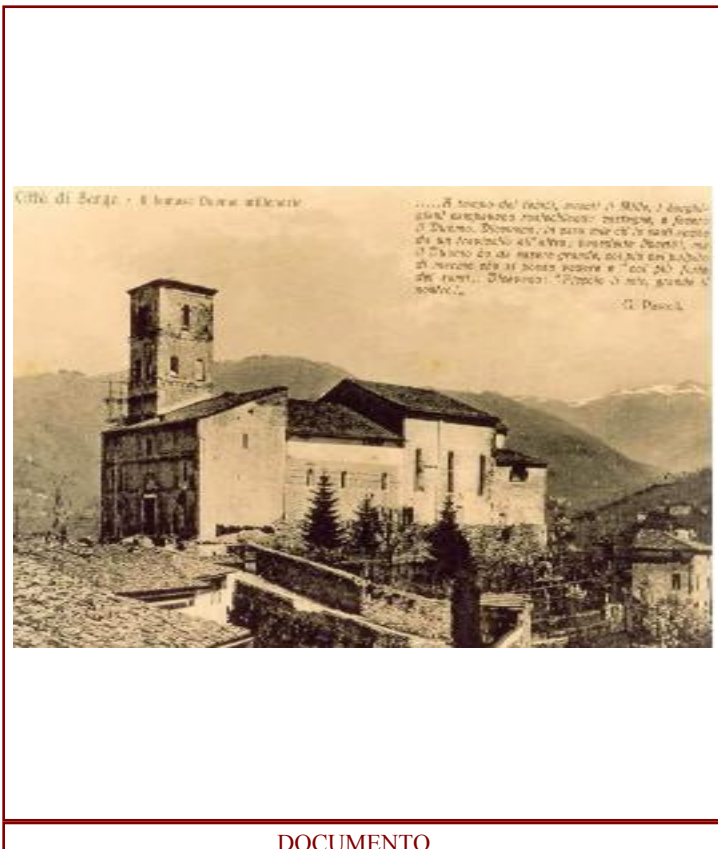

COMUNE DI BARGA

AREA ASSETTO DEL TERRITORIO - SCHEDATURA EDIFICI CENTRO STORICO DI BARGA

DOCUMENTI ICONOGRAFICI E CARTOGRAFICI

DOC. N°: 43

OGGETTO: IL DUOMO DI BARGA

AUTORE: Ignoto

DATAZIONE:

TECNICA:

DIMENSIONI:

ARCHIVIO/PROPRIETA': Proprietà privata

COLLOCAZIONE/FONTE:

RISOLUZIONE SCANNER: 100 dpi

RIFERIMENTO DOCUMENTAZIONE D'ARCHIVIO: ASSENTE

EDIFICI INDIVIDUATI:

DENOMINAZIONE:	Duomo di S.Cristoforo			
NUMERO SCHEDE:				

DOCUMENTI

PARTICOLARE O ALLEGATO DEL DOCUMENTO