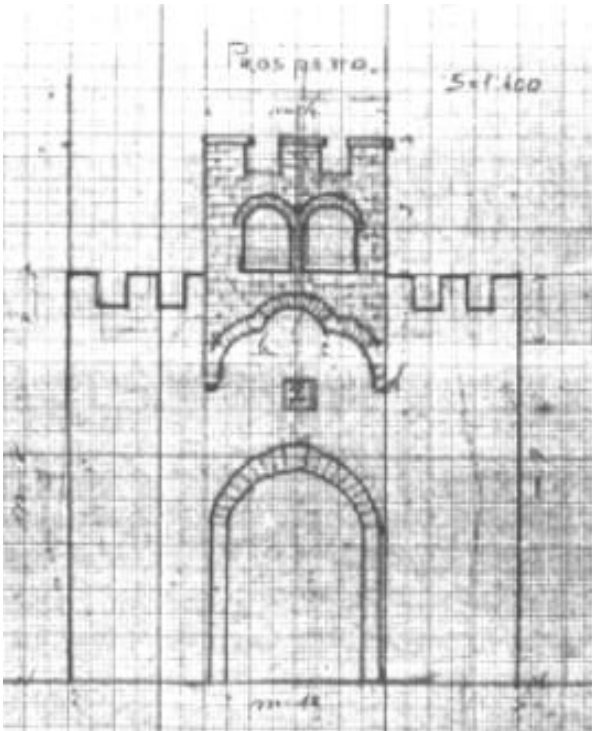

COMUNE DI BARGA

AREA ASSETTO DEL TERRITORIO - SCHEDATURA EDIFICI CENTRO STORICO DI BARGA

___ DOCUMENTI ICONOGRAFICI E CARTOGRAFICI ___

DOC. N°: 35

OGGETTO: PORTA MANCIANELLA- DANNI SUBITI DAL TERREMOTO E RIPARAZIONI

AUTORE:

DATAZIONE: 1926

TECNICA: Matita su carta millimetrata

DIMENSIONI:

ARCHIVIO/PROPRIETA': Archivio Comunale di Barga

COLLOCAZIONE/FONTE: Lavori pubblici e comunicazioni, Lavori Diversi, 2

RISOLUZIONE SCANNER: 100 dpi

RIFERIMENTO DOCUMENTAZIONE D'ARCHIVIO: 127

EDIFICI INDIVIDUATI:

DENOMINAZIONE:				
NUMERO SCHEDE:				

DOCUMENTI

DOCUMENTO