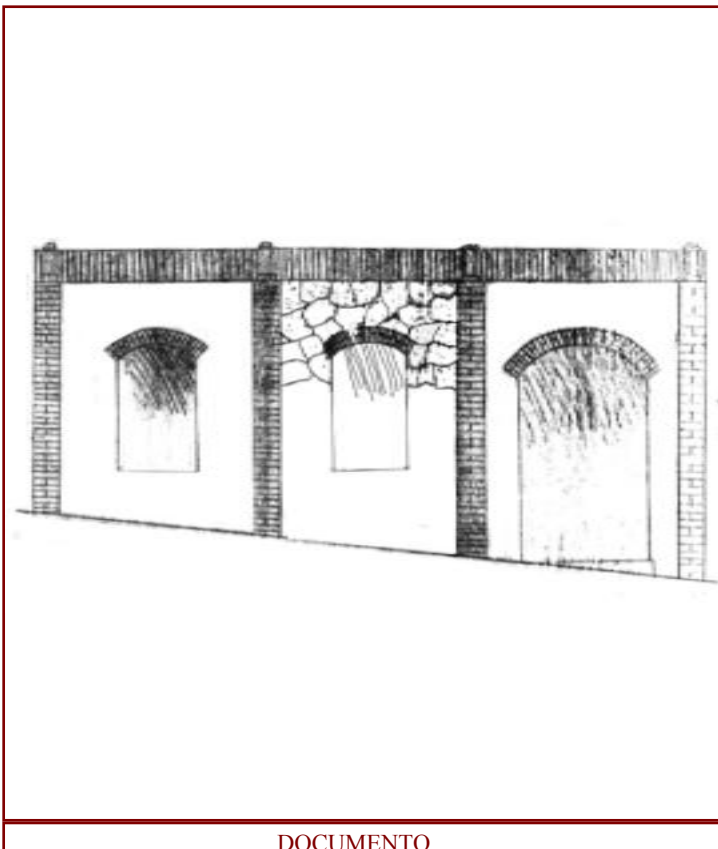

COMUNE DI BARGA

AREA ASSETTO DEL TERRITORIO - SCHEDATURA EDIFICI CENTRO STORICO DI BARGA

___ DOCUMENTI ICONOGRAFICI E CARTOGRAFICI ___

DOC. N°: 37

OGGETTO: RESTAURO FACCIATA

AUTORE:

DATAZIONE:

TECNICA: Matita su carta oleata

DIMENSIONI:

ARCHIVIO/PROPRIETA': Archivio Comunale di Barga

COLLOCAZIONE/FONTE: Oggetti Diversi, Oggetti diversi, 2

RISOLUZIONE SCANNER: 100 dpi

RIFERIMENTO DOCUMENTAZIONE D'ARCHIVIO: 82

EDIFICI INDIVIDUATI:

DENOMINAZIONE:				
NUMERO SCHEDE:	78			

DOCUMENTI

DOCUMENTO