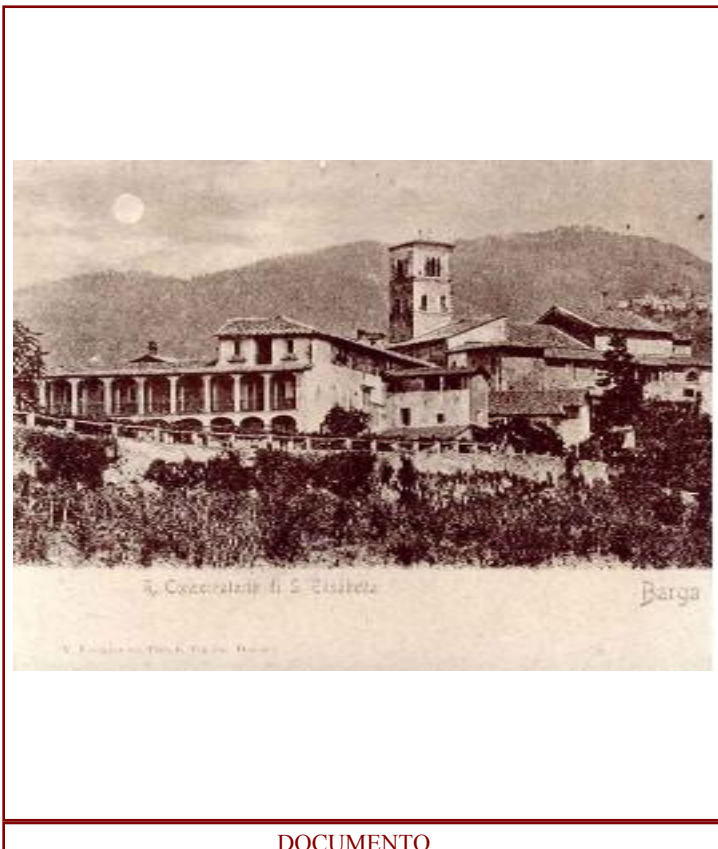

COMUNE DI BARGA

AREA ASSETTO DEL TERRITORIO - SCHEDATURA EDIFICI CENTRO STORICO DI BARGA

___ DOCUMENTI ICONOGRAFICI E CARTOGRAFICI ___

DOC. N°: 40

OGGETTO: IL DUOMO ED IL CONSERVATORIO

AUTORE: Ignoto

DATAZIONE:

TECNICA:

DIMENSIONI:

ARCHIVIO/PROPRIETA': Proprietà privata

COLLOCAZIONE/FONTE:

RISOLUZIONE SCANNER: 100 dpi

RIFERIMENTO DOCUMENTAZIONE D'ARCHIVIO: ASSENTE

EDIFICI INDIVIDUATI:	DENOMINAZIONE:	Duomo di S.Cristoforo	Conservatorio
	NUMERO SCHEDE:		

DOCUMENTI

DOCUMENTO