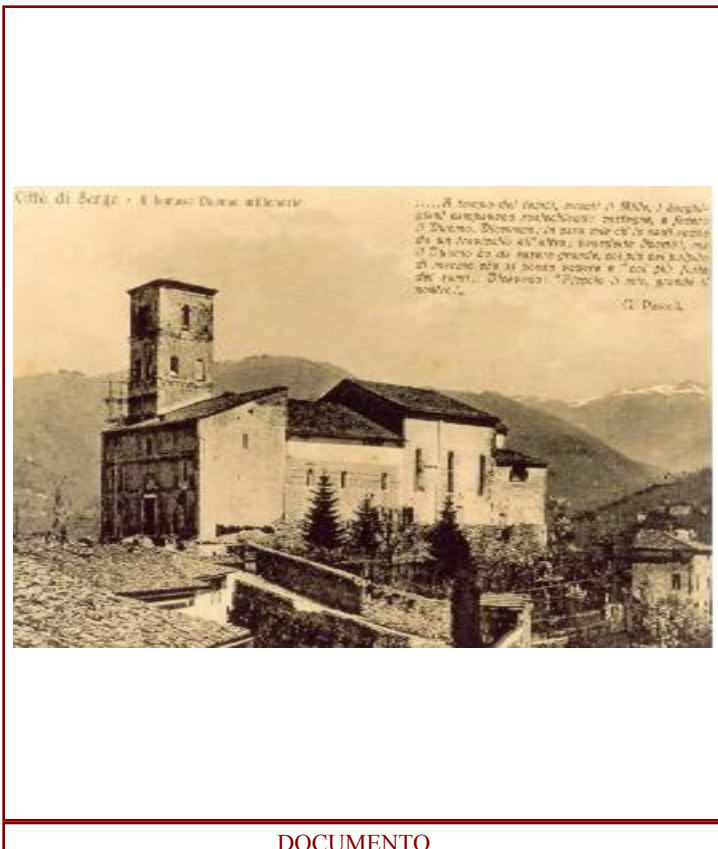

COMUNE DI BARGA

AREA ASSETTO DEL TERRITORIO - SCHEDATURA EDIFICI CENTRO STORICO DI BARGA

DOCUMENTI ICONOGRAFICI E CARTOGRAFICI

DOC. N°: 43

OGGETTO: IL DUOMO DI BARGA

AUTORE: Ignoto

DATAZIONE:

TECNICA:

DIMENSIONI:

ARCHIVIO/PROPRIETA': Proprietà privata

COLLOCAZIONE/FONTE:

RISOLUZIONE SCANNER: 100 dpi

RIFERIMENTO DOCUMENTAZIONE D'ARCHIVIO: ASSENTE

EDIFICI INDIVIDUATI:

DENOMINAZIONE:				
Duomo di S.Cristoforo				
NUMERO SCHEDE:				

DOCUMENTI

DOCUMENTO